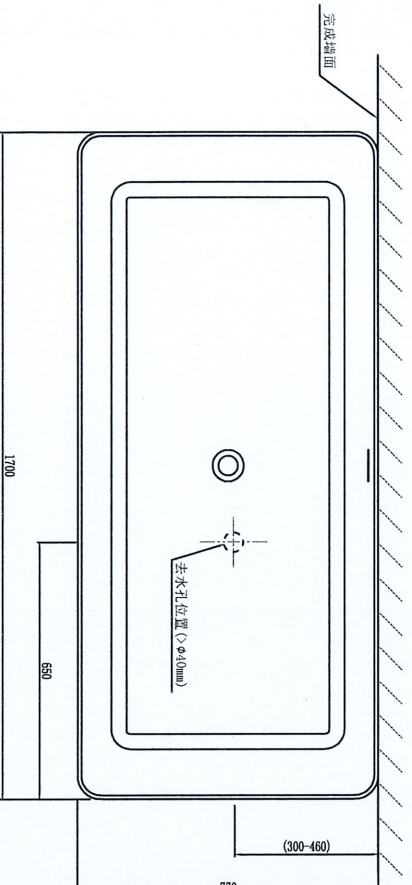

标记 Sign	数量 Quantity	变更文件号 Change File Number	变更内容 Change Content	变更人 Change By	变更日期 Change Date

- 技术要求:
- 1、水源: 建议客户自行安排或者选配独立龙头。
 - 2、排水: 排水口位置如图。
 - 3、(XXX) 表示推荐安装尺寸, 实际安装以现场配置而定。

产品名称		一体式空缸HLB672NM3-170 安装尺寸图	
物料编号		TK6702370A0B01	
比例	1:10	图号	C-TK6702
材质		版本	A
重量		单位	mm
设计	刘含志	日期	2022-10-25
审核	<i>[Signature]</i>	日期	2022-10-25
批准	<i>[Signature]</i>	日期	2022-10-25
HEGII 恒洁		恒洁卫浴有限公司	